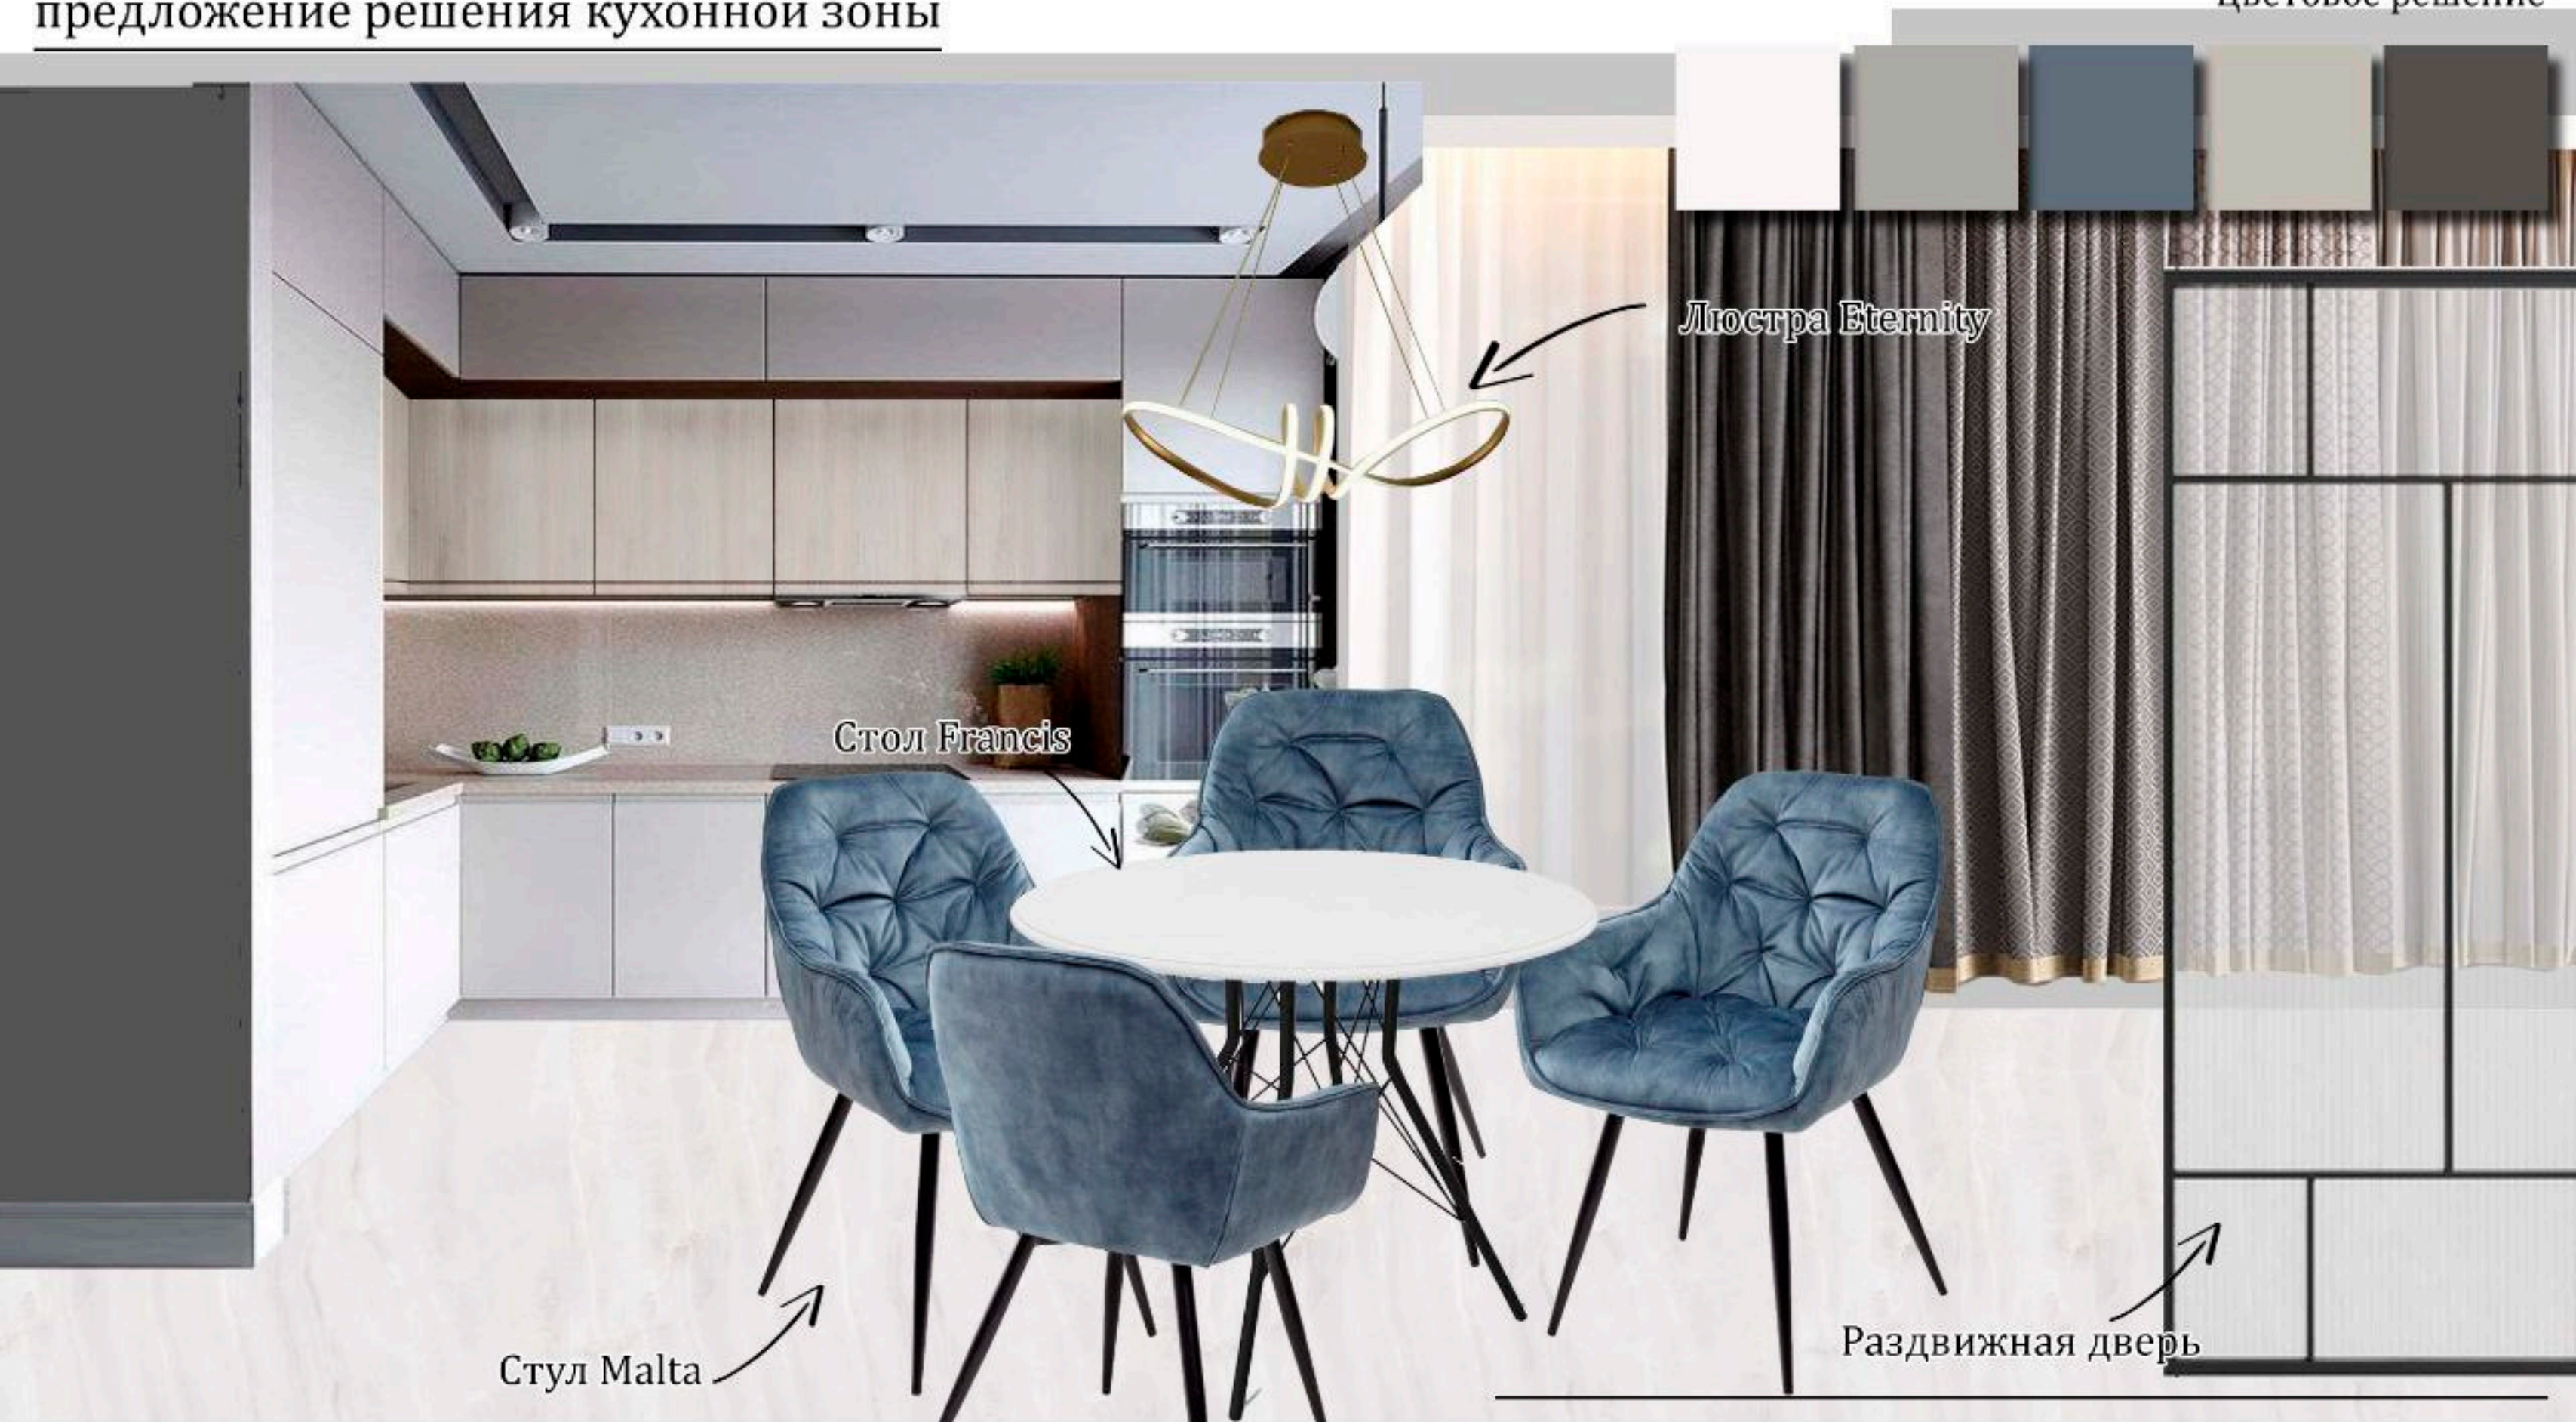

Концептуальное стилистическое предложение решения кухонной зоны

Цветовое решение